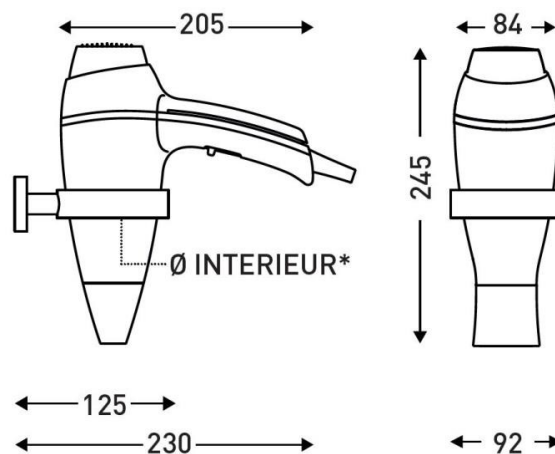

### DIMENSIONS

Hauteur (mm)	205
Largeur (mm)	245
Profondeur produit (mm)	84
Poids (kg)	0.6500

### DIMENSIONS COLIS

Hauteur (mm)	115
Largeur (mm)	230
Profondeur (mm)	275
Poids (kg)	0.8600

### DESSIN TECHNIQUE

\*Ø INTERIEUR DU SUPPORT MURAL : 80 MM