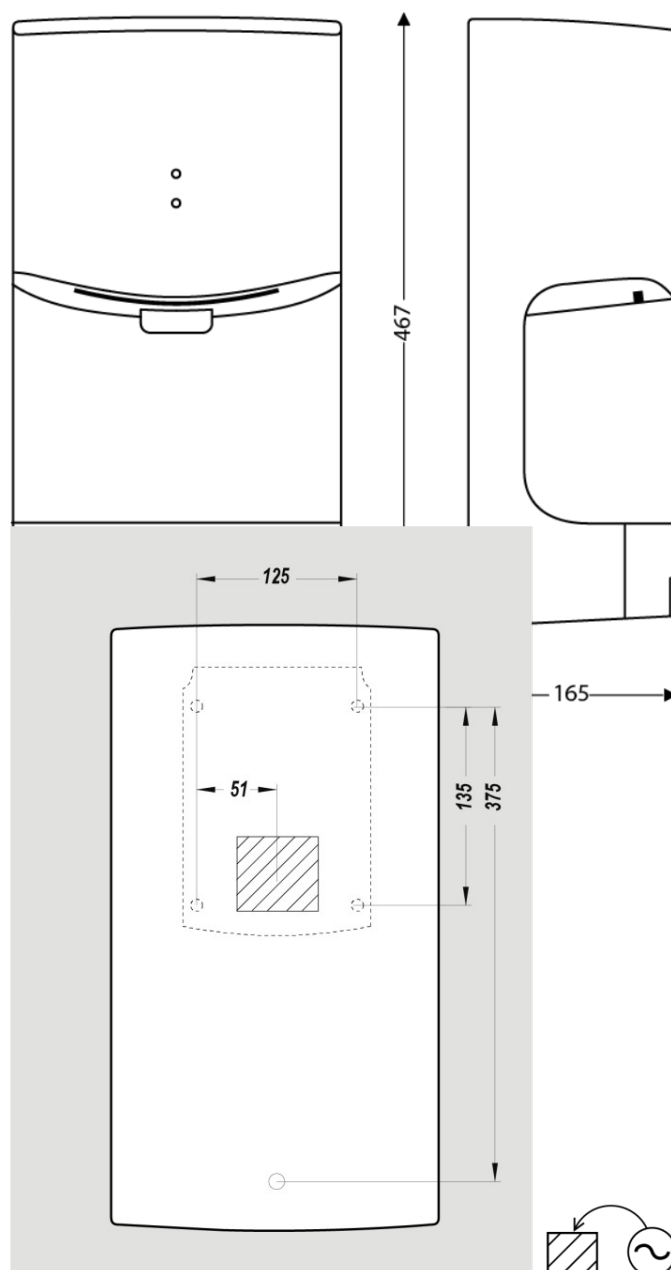

### DIMENSIONS

|                         |        |
|-------------------------|--------|
| Hauteur (mm)            | 467    |
| Largeur (mm)            | 250    |
| Profondeur produit (mm) | 165    |
| Poids (kg)              | 4.4700 |

### DIMENSIONS COLIS

|                 |        |
|-----------------|--------|
| Hauteur (mm)    | 210    |
| Largeur (mm)    | 310    |
| Profondeur (mm) | 520    |
| Poids (kg)      | 5.2500 |

### DESSIN TECHNIQUE