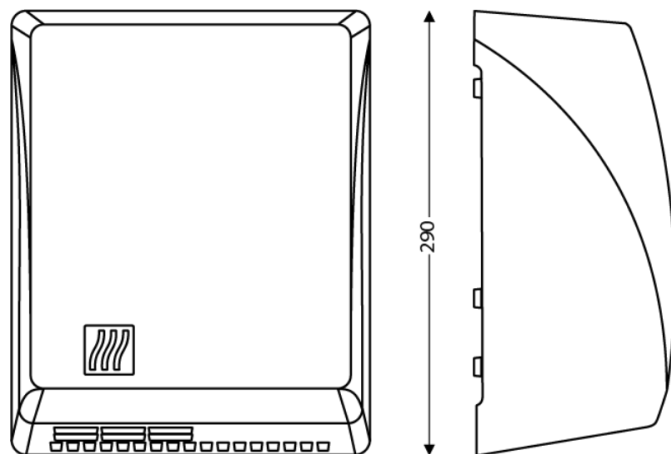

ÉLECTRICITÉ

Puissance en fonctionnement (W)	2600
Alimentation	220-240V
Fréquence (Hz)	50
Puissance en veille (W)	0.1000
Type de détection	Infrarouge
Type de moteur	Induction

DIMENSIONS

Hauteur (mm)	290
Largeur (mm)	265
Profondeur produit (mm)	132
Poids (kg)	4.4700

DIMENSIONS COLIS

Hauteur (mm)	145
Largeur (mm)	280
Profondeur (mm)	310
Poids (kg)	4.6400

DESSIN TECHNIQUE

HAUTEURS D'INSTALLATION RECOMMANDÉES

- Hauteur d'installation Homme (cm) : 130
- Hauteur d'installation Femme (cm) : 125
- Hauteur d'installation Enfant (cm) : 120
- Hauteur d'installation PMR (cm) : 100