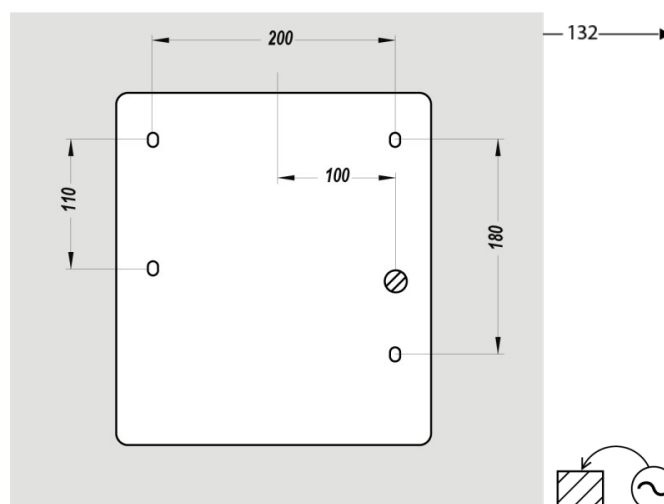

ÉLECTRICITÉ

Puissance en fonctionnement (W)	2600
Alimentation	220-240V
Fréquence (Hz)	50
Puissance en veille (W)	0.1000
Type de détection	Infrarouge
Type de moteur	Induction

DIMENSIONS

Hauteur (mm)	290
Largeur (mm)	265
Profondeur produit (mm)	132
Poids (kg)	4.4700

DIMENSIONS COLIS

Hauteur (mm)	145
Largeur (mm)	280
Profondeur (mm)	310
Poids (kg)	4.6400

DESSIN TECHNIQUE

HAUTEURS D'INSTALLATION RECOMMANDÉES

- Hauteur d'installation Homme (cm) : 130
- Hauteur d'installation Femme (cm) : 125
- Hauteur d'installation Enfant (cm) : 120
- Hauteur d'installation PMR (cm) : 100