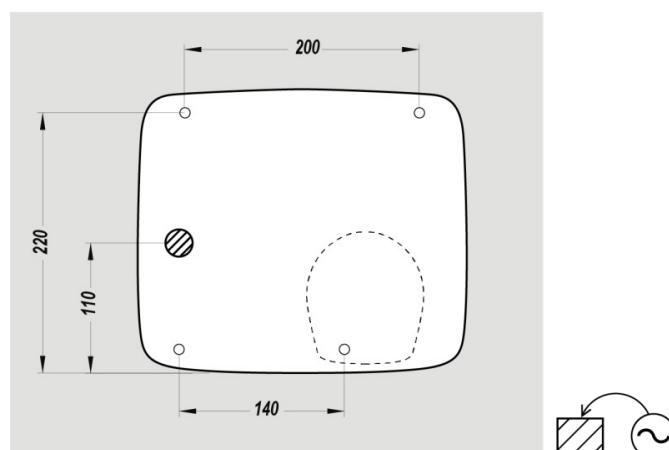

ÉLECTRICITÉ

Puissance en fonctionnement (W)	2500
Alimentation	220-240V
Fréquence (Hz)	50
Puissance en veille (W)	0.1000
Type de détection	Bouton poussoir
Type de moteur	Brushed AC

DIMENSIONS

Hauteur (mm)	240
Largeur (mm)	267
Profondeur produit (mm)	200
Poids (kg)	5.6800

DIMENSIONS COLIS

Hauteur (mm)	240
Largeur (mm)	270
Profondeur (mm)	310
Poids (kg)	5.9600

DESSIN TECHNIQUE

HAUTEURS D'INSTALLATION RECOMMANDÉES

- Hauteur d'installation Homme (cm) : 130
- Hauteur d'installation Femme (cm) : 125
- Hauteur d'installation Enfant (cm) : 120
- Hauteur d'installation PMR (cm) : 100