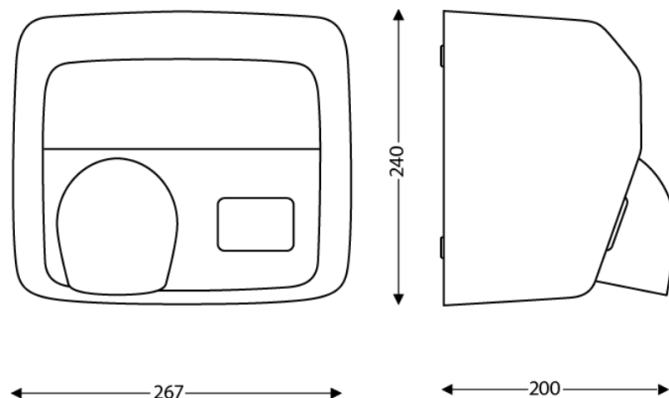

ÉLECTRICITÉ

Puissance en fonctionnement (W)	2500
Alimentation	220-240V
Fréquence (Hz)	50
Puissance en veille (W)	0.1000
Type de détection	Bouton poussoir
Type de moteur	Brushed AC

DIMENSIONS

Hauteur (mm)	240
Largeur (mm)	267
Profondeur produit (mm)	200
Poids (kg)	5.6800

DIMENSIONS COLIS

Hauteur (mm)	240
Largeur (mm)	270
Profondeur (mm)	310
Poids (kg)	5.9600

DESSIN TECHNIQUE

HAUTEURS D'INSTALLATION RECOMMANDÉES

- Hauteur d'installation Homme (cm) : 130
- Hauteur d'installation Femme (cm) : 125
- Hauteur d'installation Enfant (cm) : 120
- Hauteur d'installation PMR (cm) : 100