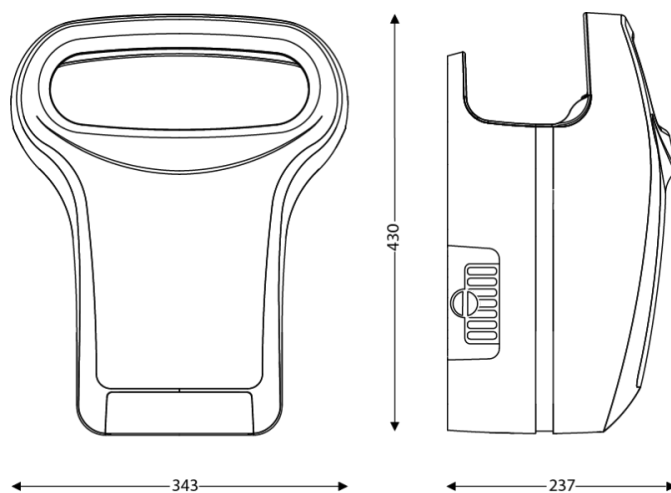

DIMENSIONS

Hauteur (mm)	430
Largeur (mm)	343
Profondeur produit (mm)	237
Poids (kg)	6.9400

DIMENSIONS COLIS

Hauteur (mm)	240
Largeur (mm)	360
Profondeur (mm)	490
Poids (kg)	8.0100

DESSIN TECHNIQUE

HAUTEURS D'INSTALLATION RECOMMANDÉES

- Hauteur d'installation Homme (cm) : 75
- Hauteur d'installation Femme (cm) : 65
- Hauteur d'installation Enfant (cm) : 55
- Hauteur d'installation PMR (cm) : 65