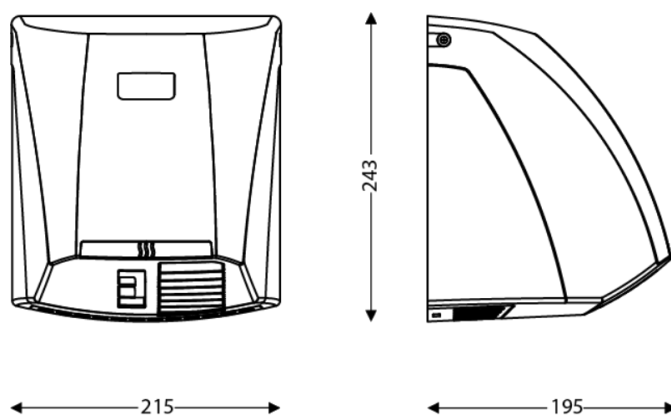

8111462

ZEPHYR II vert fluo

CARACTÉRISTIQUES

Matériau	ABS et Polycarbonate
Couleur	Vert
Résistance chauffante	Oui
Temps de séchage (s)	20-30s
Niveau sonore (dB) (mesuré à 1m en face l'appareil)	69
Débit d'air (m³/h)	190
Température de sortie d'air (°C)	60
Sécurité en cas de dysfonctionnement	Oui
Filtre	Sans
Anti-vandalisme	Oui
Eclairage de la zone de séchage	Oui

ÉLECTRICITÉ

Puissance en fonctionnement (W)	2100
Alimentation	220-240V
Fréquence (Hz)	50
Puissance en veille (W)	0.1000
Type de détection	Infrarouge
Type de moteur	Brushed AC

DIMENSIONS

Hauteur (mm)	243
Largeur (mm)	210
Profondeur produit (mm)	195
Poids (kg)	1.7600

DIMENSIONS COLIS

Hauteur (mm)	215
Largeur (mm)	220
Profondeur (mm)	253
Poids (kg)	2.0300

DESSIN TECHNIQUE

HAUTEURS D'INSTALLATION RECOMMANDÉES

- Hauteur d'installation Homme (cm) : 130
- Hauteur d'installation Femme (cm) : 125
- Hauteur d'installation Enfant (cm) : 120
- Hauteur d'installation PMR (cm) : 100