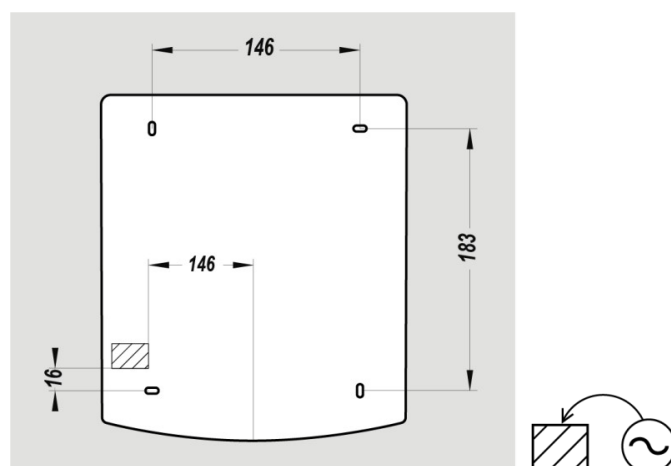

8111462

ZEPHYR II vert fluo

CARACTÉRISTIQUES

Matériau	ABS et Polycarbonate
Couleur	Vert
Résistance chauffante	Oui
Temps de séchage (s)	20-30s
Niveau sonore (dB) (mesuré à 1m en face l'appareil)	69
Débit d'air (m³/h)	190
Température de sortie d'air (°C)	60
Sécurité en cas de dysfonctionnement	Oui
Filtre	Sans
Anti-vandalisme	Oui
Eclairage de la zone de séchage	Oui

ÉLECTRICITÉ

Puissance en fonctionnement (W)	2100
Alimentation	220-240V
Fréquence (Hz)	50
Puissance en veille (W)	0.1000
Type de détection	Infrarouge
Type de moteur	Brushed AC

DIMENSIONS

Hauteur (mm)	243
Largeur (mm)	210
Profondeur produit (mm)	195
Poids (kg)	1.7600

DIMENSIONS COLIS

Hauteur (mm)	215
Largeur (mm)	220
Profondeur (mm)	253
Poids (kg)	2.0300

DESSIN TECHNIQUE

HAUTEURS D'INSTALLATION RECOMMANDÉES

- Hauteur d'installation Homme (cm) : 130
- Hauteur d'installation Femme (cm) : 125
- Hauteur d'installation Enfant (cm) : 120
- Hauteur d'installation PMR (cm) : 100