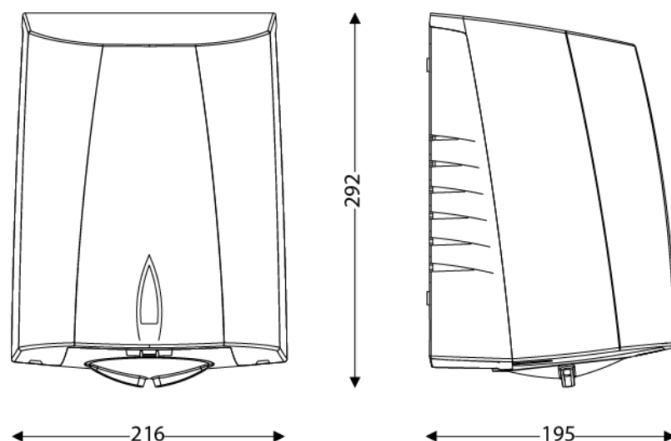

8111056KIDs

SUP'AIR Kids Blanc

CARACTÉRISTIQUES

Matériau	ABS
Couleur	Kids
Temps de séchage (s)	10-15s
Niveau sonore (dB) (mesuré à 1m en face l'appareil)	75
Vitesse de sortie de l'air (m/s)	90
Débit d'air (m³/h)	130
Température de sortie d'air (°C)	40
Sécurité en cas de dysfonctionnement	Oui
Filtre	Filtre Anti-bactérien (Option)
Anti-vandalisme	Oui
Eclairage de la zone de séchage	Oui

ÉLECTRICITÉ

Puissance en fonctionnement (W)	600
Alimentation	220-240V
Fréquence (Hz)	50
Puissance en veille (W)	2.2000
Type de détection	Infrarouge
Vitesse de rotation du moteur (tr/min)	24000
Type de moteur	Brushed AC
Durée de vie du moteur (nombre de cycles)	350000

DIMENSIONS

Hauteur (mm)	292
Largeur (mm)	216
Profondeur produit (mm)	195
Poids (kg)	3.4200

DIMENSIONS COLIS

Hauteur (mm)	205
Largeur (mm)	240
Profondeur (mm)	295
Poids (kg)	3.7300

DESSIN TECHNIQUE

HAUTEURS D'INSTALLATION RECOMMANDÉES

- Hauteur d'installation Homme (cm) : 130
- Hauteur d'installation Femme (cm) : 125
- Hauteur d'installation Enfant (cm) : 120
- Hauteur d'installation PMR (cm) : 100