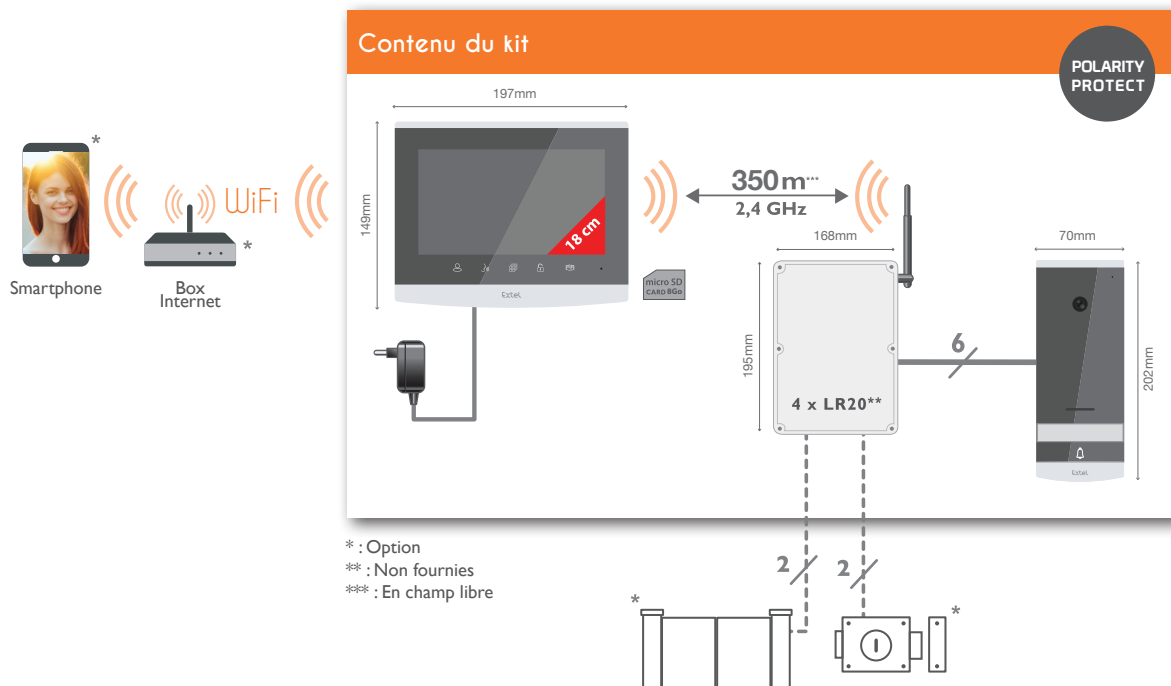

<i>accessoires en option</i>
Cablage	Sans fil	Boîtier d'encastement Réf. 720312
Distance maxi.	350m sans fil - fréquence de communication entre la platine de rue et l'écran : 2.4GHz	
Commande	Serrure ET portail	
Sonnerie	6 sonneries Niveau sonore : 85dB	
Caractéristiques écran	Diagonale : 7" (18cm) Résolution : 1296 x 732 px Mémoire interne : photos Mémoire externe : vidéos (carte SD 8 Go fournie) WIFI 2.4GHz/5GHz IEEE 8111b/g/n/ac	
Caractéristiques platine de rue	Capteur : CMOS couleur Angle de vue : H105° Objectif : fixe Vision nocturne couleur : LEDs blanche Commande gâche : 12V/1A for 0.5s Commande portail : pouvoir de coupure 12V/2A pendant 2s Fixation en saillie (fixation encastrée en option : référence boîte d'encastement 720311)	
Réglages	Image : luminosité, contraste, couleurs Son : volume de sonnerie, volume de la discussion	
Finition	Ecran : plastique gris et noir Platine de rue : aluminium et plastique PowerBox : plastique gris	
Caractéristiques électriques	Moniteur : 5V / 1A Platine de rue : 4x1.5V LR20 ou alimentation externe 12V / 2A	
cCompatibilité smartphone	Application : Extel Connect (nécessite un smartphone avec connexion 3G/4G ou Wifi) Compatibilité OS : Android (v4.4 ou supérieur) / iOS (7 ou supérieur) Notification push en cas d'appel d'un visiteur	
Température de fonctionnement	-10°C / +40°C	
Utilisation	Moniteur : intérieur Platine de rue : extérieur (IP44)	
Caractéristiques produit seul	Dimensions moniteur : 14,9cm (h.) x 19,7cm (l.) x 1,8cm(p.) Dimensions platine de rue : 20,2cm (h.) x 7cm (l.) x 2,8 (p.) Dimensions PowerBox : 222(h.) x 166 (l.) x 60 (p.) Poids : 1.9kg	
Caractéristiques kit	Dimensions : 345(h.) x 285 (l.) x 85 (p.) Poids : 2.2kg	
Norme et certification	CE, RoHS, REACH	

Découvrez nos produits Extel sur :

www.avidsen.com

Rejoignez-nous sur

0 892 701 369 Service 0,35 € / min
+ prix appel

720313