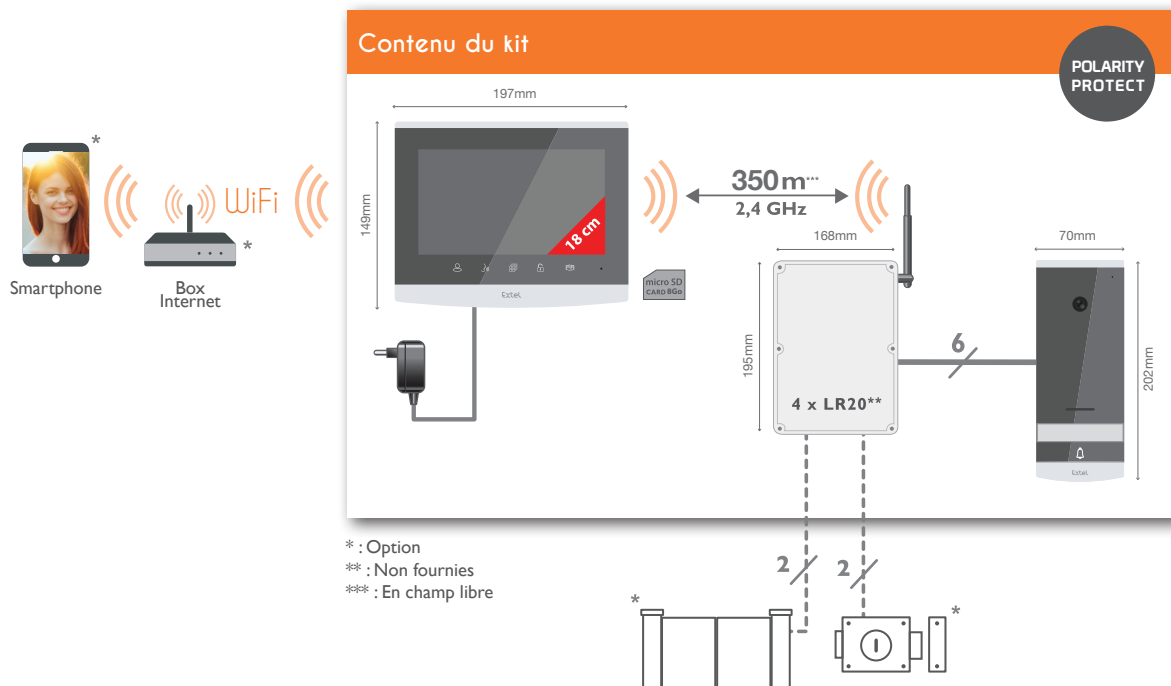

<i>accessoires en option</i>
Cablage	Sans fil	Boîtier d'encastement Réf. 720311
Distance maxi.	350m sans fil - fréquence de communication entre la platine de rue et l'écran : 2.4GHz	
Commande	Serrure ET portail	
Sonnerie	6 sonneries Niveau sonore : 85dB	
Caractéristiques écran	Diagonale : 7" (18cm) Résolution : 1296 x 732 px Mémoire interne : photos Mémoire externe : vidéos (carte SD 8 Go fournie) WIFI 2.4GHz/5GHz IEEE 8111b/g/n/ac	
Caractéristiques platine de rue	Capteur : CMOS couleur Angle de vue : H105° Objectif : fixe Vision nocturne couleur : LEDs blanche Commande gâche : 12V/1A for 0.5s Commande portail : pouvoir de coupure 12V/2A pendant 2s Fixation en saillie (fixation encastrée en option : référence boîte d'encastement 720311)	
Réglages	Image : luminosité, contraste, couleurs Son : volume de sonnerie, volume de la discussion	
Finition	Ecran : plastique gris et noir Platine de rue : aluminium et plastique PowerBox : plastique gris	
Caractéristiques électriques	Moniteur : 5V / 1A Platine de rue : 4x1.5V LR20 ou alimentation externe 12V / 2A	
cCompatibilité smartphone	Application : Extel Connect (nécessite un smartphone avec connexion 3G/4G ou Wifi) Compatibilité OS : Android (v4.4 ou supérieur) / iOS (7 ou supérieur) Notification push en cas d'appel d'un visiteur	
Température de fonctionnement	-10°C / +40°C	
Utilisation	Moniteur : intérieur Platine de rue : extérieur (IP44)	
Caractéristiques produit seul	Dimensions moniteur : 14,9cm (h.) x 19,7cm (l.) x 1,8cm(p.) Dimensions platine de rue : 20,2cm (h.) x 7cm (l.) x 2,8 (p.) Dimensions PowerBox : 222(h.) x 166 (l.) x 60 (p.) Poids : 1.9kg	
Caractéristiques kit	Dimensions : 345(h.) x 285 (l.) x 85 (p.) Poids : 2.2kg	
Norme et certification	CE, RoHS, REACH	

Découvrez nos produits Extel sur :

www.avidsen.com

Rejoignez-nous sur

0 892 701 369 Service 0,35 € / min
+ prix appel

720313

3 345117 203133