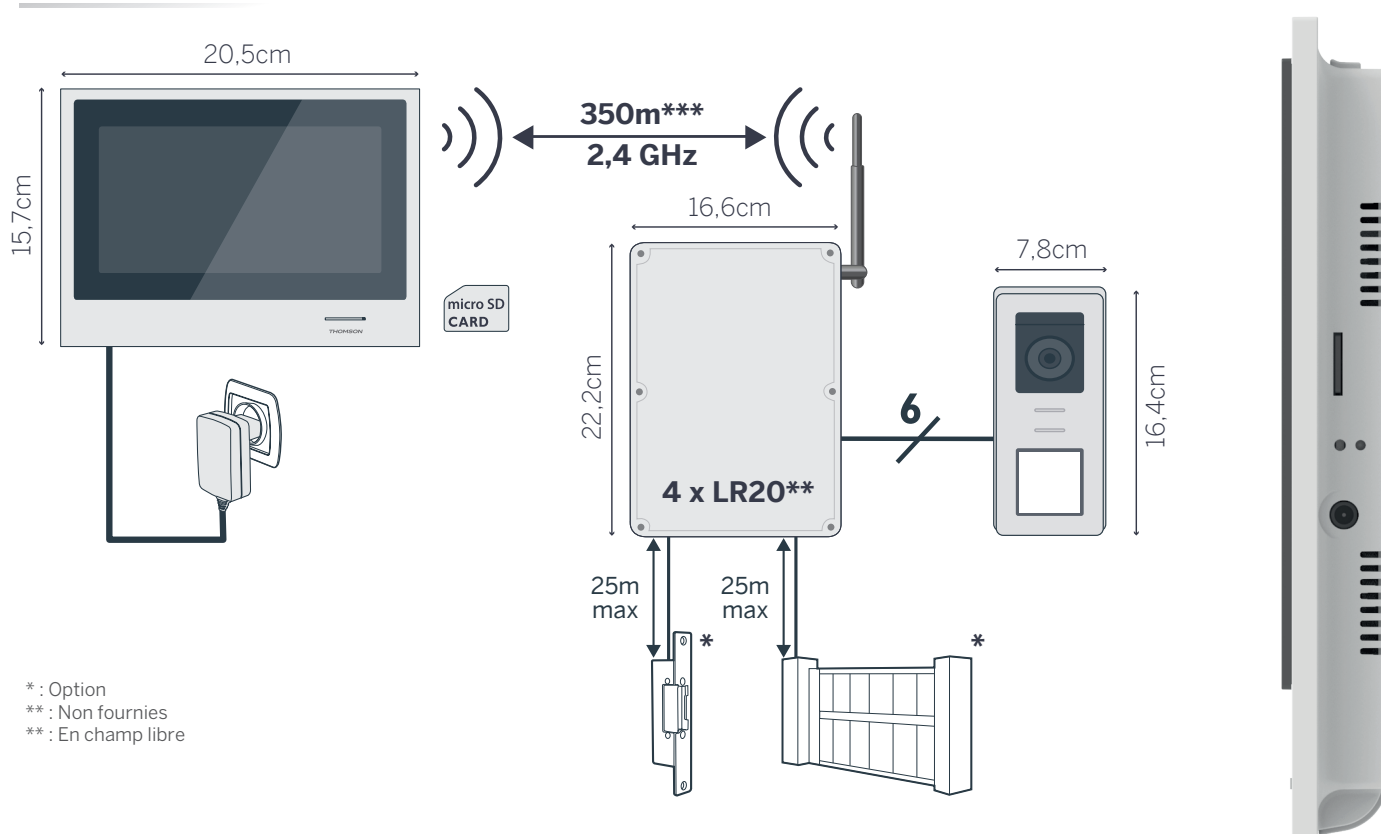

COMPOSITION DU KIT

- 1 écran
- 1 platine de rue (configuration de montage en saillie)
- 1 powerBox
- 1 antenne
- 1 carte SD 8 Go
- Câble de connexion entre la platine et la PowerBox : 1m
- Alimentation supplémentaire pour la platine de rue
- Alimentation intérieure pour l'écran
- Visserie

SCHÉMA DE CÂBLAGE

LES CARACTÉRISTIQUES TECHNIQUES

Cablage	Sans fil
Distance maxi.	350m sans fil - fréquence de communication entre la platine de rue et l'écran : 2,4GHz
Commande	Serrure ET portail
Sonnerie	6 sonneries Niveau sonore : 85dB
Caractéristiques écran	Diagonale : 7" (18cm) Résolution : 1296 x 732 px Mémoire interne : photos Mémoire externe : vidéos (carte SD max 8 Go fournie)
Caractéristiques platine de rue	Capteur : CMOS couleur Angle de vue : H105° Objectif : fixe Vision nocturne : discrète grâce à ses LEDs infra rouges Commande gâche : 12V/1A for 0,5s Commande portail : pouvoir de coupure 12V/2A pendant 2s Fixation en saillie
Réglages	Image : luminosité, contraste, couleurs Son : volume de sonnerie, volume de la discussion
Finition	Écran : plastique gris et noir Platine de rue : aluminium et plastique PowerBox : plastique gris
Caractéristiques électriques	Moniteur : 5V / 1A Platine de rue : 4x1,5V LR20 ou alimentation externe 12V / 2A
Température de fonctionnement	-10°C / +40°C
Utilisation	Moniteur : intérieur Platine de rue : extérieur (IP44)
Caractéristiques produit seul	Dimensions moniteur : 15,7cm (h.) x 20,5cm (l.) x 1,8cm (p.) Dimensions platine de rue : 16,4cm (h.) x 7,8cm (l.) x 3,9cm (p.) Dimensions PowerBox : 22,2cm (h.) x 16,6cm (l.) x 6 cm (p.) Poids : 1,9kg
Caractéristiques kit	Dimensions : 34,5cm (h.) x 28,5cm (l.) x 8,5cm (p.) Poids : 2,2kg
Norme et certification	CE, RoHS, REACH