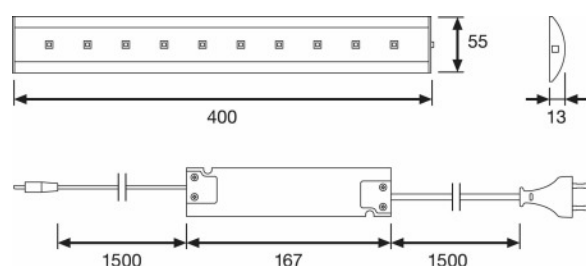

Slim Shape LED, 13 W

Système LED Linéaire pour encastré ou montage de sous-coffret / Extrêmement mince, diffusion symétrique large

Fiche de données produit

Fiche technique

Données électriques

Mode d'opération	BE
Puissance nominale	13.0 W
Type de courant	AC
Tension nominale	220...240 V
Fréquence du réseau	50...60 Hz

Angle de rayonnement	115 °
Angle de rayonnement (désignation)	Extremely wide

Dimensions & poids

Poids du produit	390.00 g
Longueur	400.0 mm
Largeur	54.0 mm
Longueur du câble de connexion	1.5 m

Composante fonctionnelle FC1

Données logistiques

Code produit	Description produit	Unité d'emballage (Pièces/Unité)	Dimensions (longueur x largeur x hauteur)	Volume	Poids brut
4008321974501	SLIMSHAPE LED 13 W	Blister 1	506 mm x 39 mm x 103 mm	2.03 dm ³	536.81 g
4008321974501	SLIMSHAPE LED 13 W	Carton de regroupement 4	518 mm x 123 mm x 147 mm	9.37 dm ³	2347.24 g
4008321981219	SLIMSHAPE LED 13 W	Carton de regroupement 24	532 mm x 389 mm x 321 mm	66.43 dm ³	14760.79 g