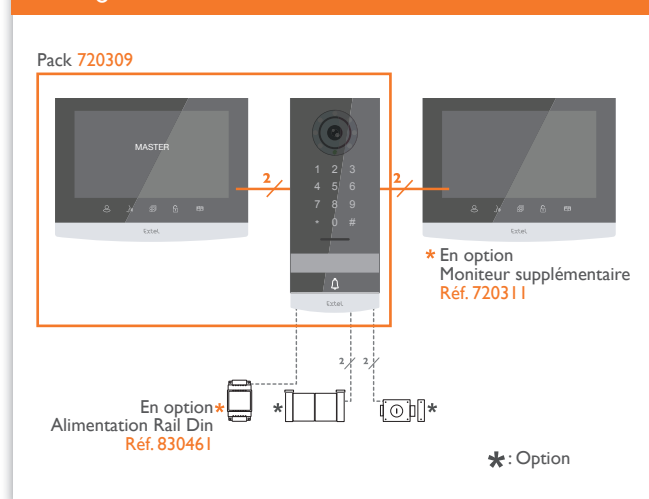

Câblage - Pour 2 familles avec 2 moniteurs

Découvrez nos produits sur :

www.cfi-extel.com

Rejoignez-nous sur

0 892 350 069

Service 0,35 € / min
+ prix appel

720309