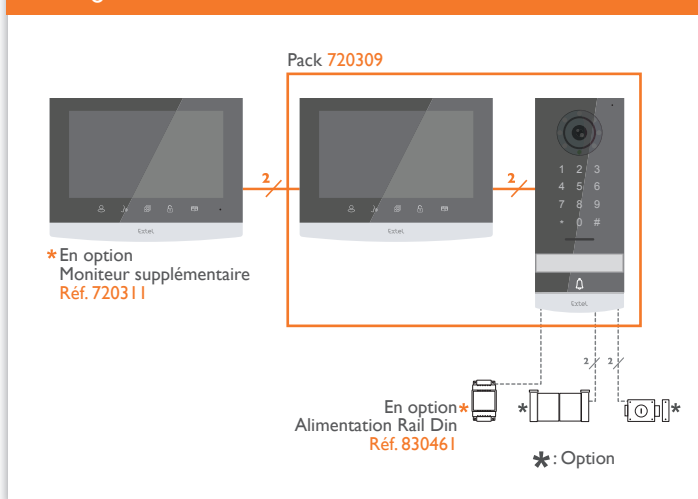

Câblage - Pour une famille avec 2 moniteurs