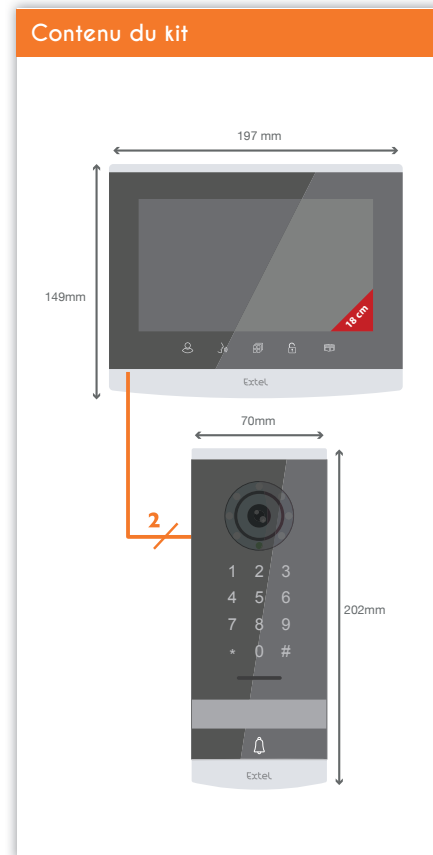

Code

Visiophone Extel 7" design miroir avec clavier à code intégré

La platine de rue du visiophone Extel Code vous permet une installation en saillie ou encastrée selon votre habitation. Muni de touches tactiles et d'un écran couleur 7" ultra plat, le visiophone Extel Code est un produit facile à vivre. Relié par 2 fils avec sa platine de rue, ce visiophone deviendra un véritable accessoire incontournable de votre quotidien. Grâce à son clavier à code tactile, commandez l'ouverture d'un portillon ou d'un portail motorisé.

Contenu du kit :

- 1 moniteur
- 1 platine de rue avec code
- 1 boîtier d'installation en encastrément
- 1 boîtier d'installation en saillie
- visserie et chevilles
- 1 alimentation enfichable

EXTEL TV

Caractéristiques techniques

cablage	2 fils
distance maxi.	platine de rue/caméra - écran : 100m
commande	serrure ET portail
sonnerie	6 sonneries niveau sonore : 85dB
caractéristiques écran	diagonale : 7" (18cm) résolution : 1296 x 732 px mémoire photo : 100 max fixation : murale
caractéristiques platine de rue	capteur : C-MOS couleur 700TVL angle de vue : H95°/ V48° objectif : fixe vision nocturne : LEDs IR invisible bouton d'appel lumineux : Non porte étiquette lumineux : Oui commande gâche : 12V / 1.1A maxi commande portail : pouvoir de coupure 12V / 2A maxi fixation : encastrée ou en saillie
réglages	luminosité + contraste + volume sonnerie + couleur
finition	moniteur : miroir et noir platine de rue : miroir et noir
caractéristiques électriques	17v - 1,5A
température de fonctionnement	-20°C / +50°C
utilisation	moniteur : intérieur platine de rue : extérieur (IP54)
caractéristiques produit seul	dimensions moniteur : 14,9cm (h.) x 19,7cm (l.) x 1,8cm(p.) dimensions platine de rue : 20,2cm (h.) x 7cm (l.) x 2,8 (p.) poids : 800 g
caractéristiques kit	dimensions : 21cm (h.) x 31,5cm (l.) 9,7cm (p.) poids : 1 kg
norme et certification	CE, RoHS, REACH