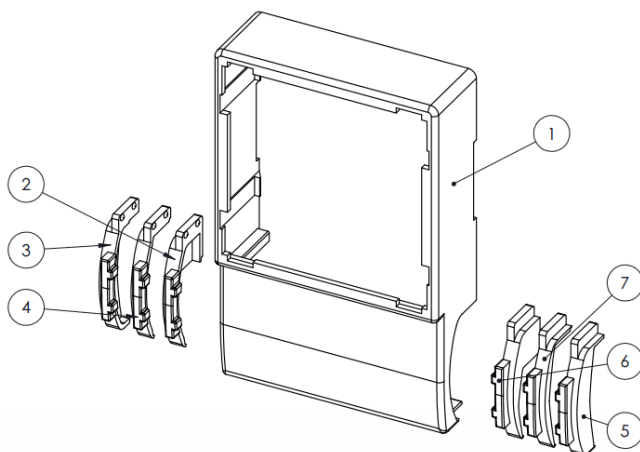

Fiche technique produit

Cadre saillié pour moulure REHAU

Référence : 60671

Produit de la gamme :

Caractéristiques :

Cadre saillié pour montage des appareillages de la gamme Vision
Livrés avec obturateurs pour moulures REHAU

- Atriane 22x12, 32x8 et 32x12

Composition :

Matière ABS

Couleur RAL9010

No. article	Désignation	Quantité
1	Cadre saillié simple	1
2	Obturateur Gauche Atriane 22x12	1
3	Obturateur Gauche Atriane 32x7.5	1
4	Obturateur Gauche Atriane 32x12	1
5	Obturateur Droit Atriane 32x7.5	1
6	Obturateur Droit Atriane 22x12	1
7	Obturateur Droit Atriane 32x12	1