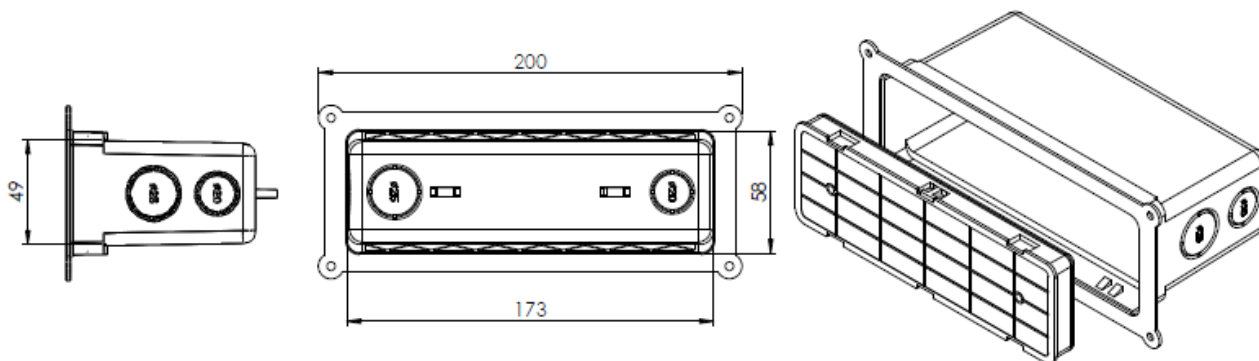

Dimensionnel

Votre distributeur :