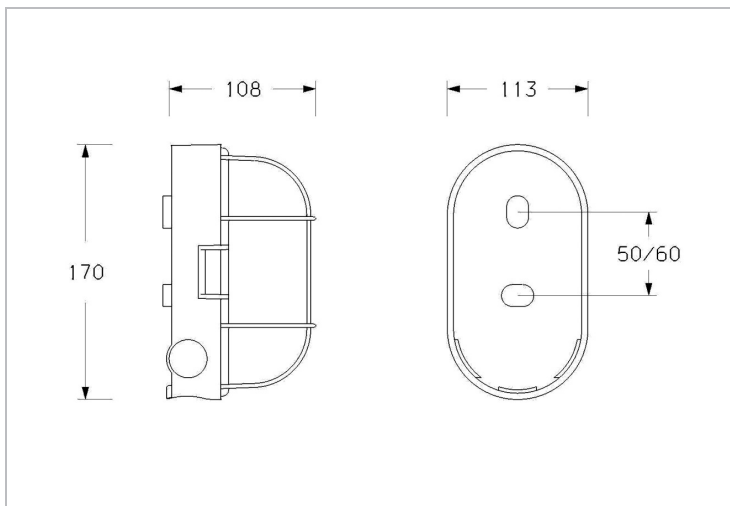

Réf : 0.753.02

Ovale E27 SSL grille pattes blanc

Hublot Ovale E27, livré sans lampe, grille pattes blanc

Applique fonctionnelle ovale avec pattes. Montage murale. Intérieur ou extérieur. Anneau et grille en polypropylène, diffuseur en verre. Montage facile : 2 points de fixation avec rattrapage de jeu. Livré sans lampe (douille E27).

Données Mécaniques :

Longueur (mm)	113,0
Largeur (mm)	170,0
Diamètre (mm)	
Profondeur (mm)	108,0
Entraxe de fixation	60
Poids (kg)	0,423
Antivandale	Non

Données électriques :

Tension d'alimentation	230 VAC 50Hz
Puissance lumineuse	15 W
Facteur de puissance	
Classe électrique	II
Classe énergétique	
Dimmable	Non

Données Photométriques :

Flux utile (lumen)	0 lm
Efficacité du luminaire	lm/W
Intensité lumineuse	A
Température de couleur (Kelvin)	
IRC	
Risque photobiologique	

Données normatives :

Produit conforme aux prescriptions normatives suivantes :

- IEC 60598-1 : 2015
- IEC 60598-2-1

Dimensions

Performance énergétique

Courbes photométriques

La photométrie dépend de
la source lumineuse.

La photométrie n'est pas disponible
pour ce produit puisque
la source lumineuse n'est pas fournie