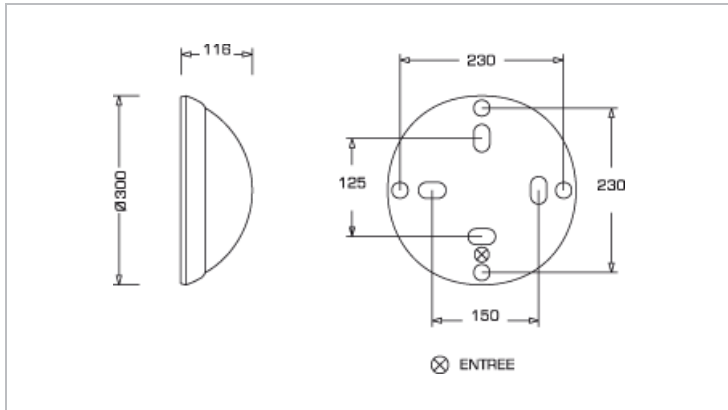

Dimensions