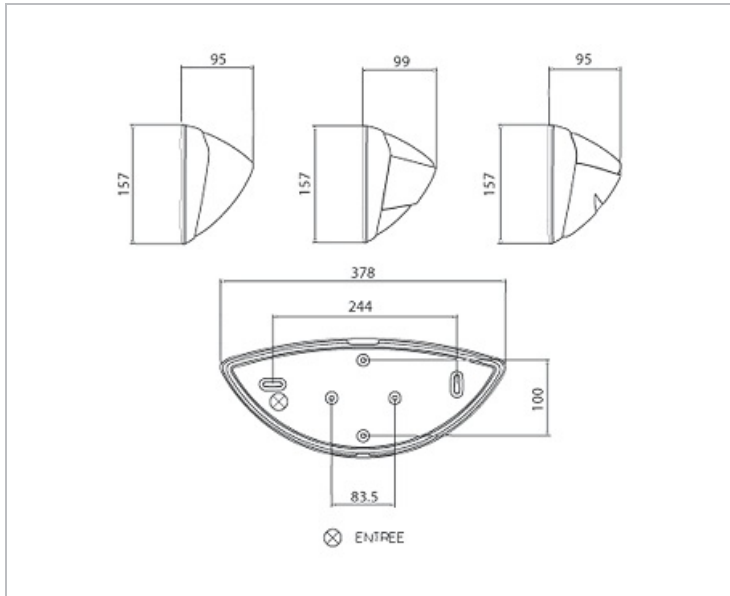

Données Mécaniques :

Longueur (mm)	378,0
Largeur (mm)	157,0
Diamètre (mm)	
Profondeur (mm)	95,0
Entraxe de fixation	244
Poids (kg)	0,814
Antivandale	Non

Données électriques :

Tension d'alimentation	230 VAC 50Hz
Puissance lumineuse	10 W
Facteur de puissance	0,56
Classe électrique	II
Classe énergétique	A++, A+, A (LED)
Dimmable	Non

Données Photométriques :

Flux utile (lumen)	500 lm
Efficacité du luminaire	50 lm/W
Intensité lumineuse	A
Température de couleur (Kelvin)	3000
IRC	80
Risque photobiologique	

Données normatives :

Produit conforme aux prescriptions normatives suivantes :

- IEC 60598-1 : 2015
- IEC 60598-2-1

Dimensions

Performance énergétique

Courbes photométriques