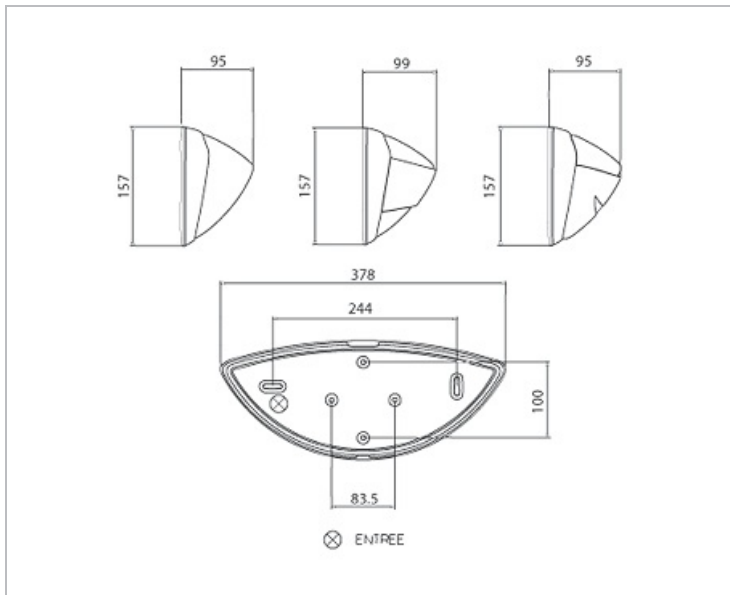

Données Mécaniques :

Longueur (mm)	378,0
Largeur (mm)	157,0
Diamètre (mm)	
Profondeur (mm)	99,0
Entraxe de fixation	244
Poids (kg)	0,727
Antivandale	Non

Données électriques :

Tension d'alimentation	230 VAC 50Hz
Puissance lumineuse	20 W
Facteur de puissance	
Classe électrique	II
Classe énergétique	
Dimmable	Non

Données Photométriques :

Flux utile (lumen)	0 lm
Efficacité du luminaire	lm/W
Intensité lumineuse	A
Température de couleur (Kelvin)	
IRC	
Risque photobiologique	

Données normatives :

Produit conforme aux prescriptions normatives suivantes :

- IEC 60598-1 : 2015
- IEC 60598-2-1

Dimensions

Performance énergétique

Courbes photométriques

La photométrie dépend de
la source lumineuse.

La photométrie n'est pas disponible
pour ce produit puisque
la source lumineuse n'est pas fournie