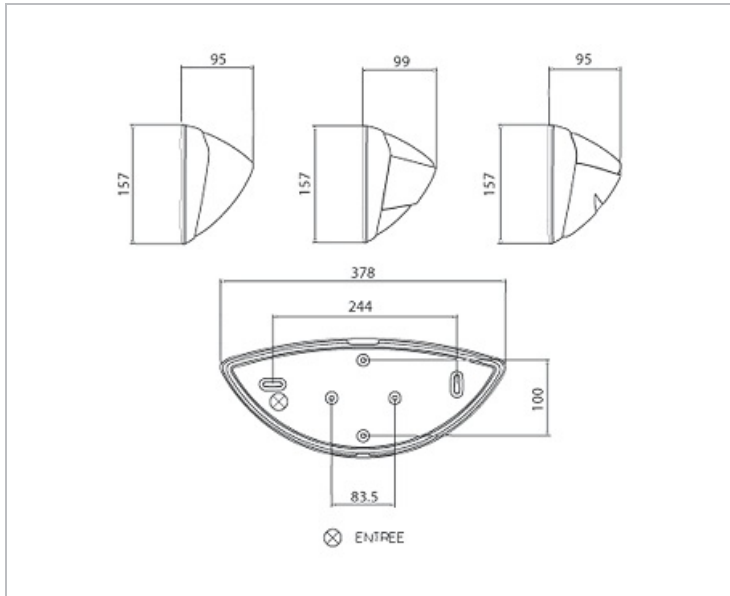

Données Mécaniques :

Longueur (mm)	378,0
Largeur (mm)	157,0
Diamètre (mm)	
Profondeur (mm)	99,0
Entraxe de fixation	244
Poids (kg)	0,68
Antivandale	Non

Données électriques :

Tension d'alimentation	230 VAC 50Hz
Puissance lumineuse	10 W
Facteur de puissance	0,56
Classe électrique	II
Classe énergétique	A++, A+, A (LED)
Dimmable	Non

Données Photométriques :

Flux utile (lumen)	500 lm
Efficacité du luminaire	50 lm/W
Intensité lumineuse	A
Température de couleur (Kelvin)	3000
IRC	80
Risque photobiologique	

Données normatives :

Produit conforme aux prescriptions normatives suivantes :

- IEC 60598-1 : 2015
- IEC 60598-2-1

Dimensions

Performance énergétique

Courbes photométriques