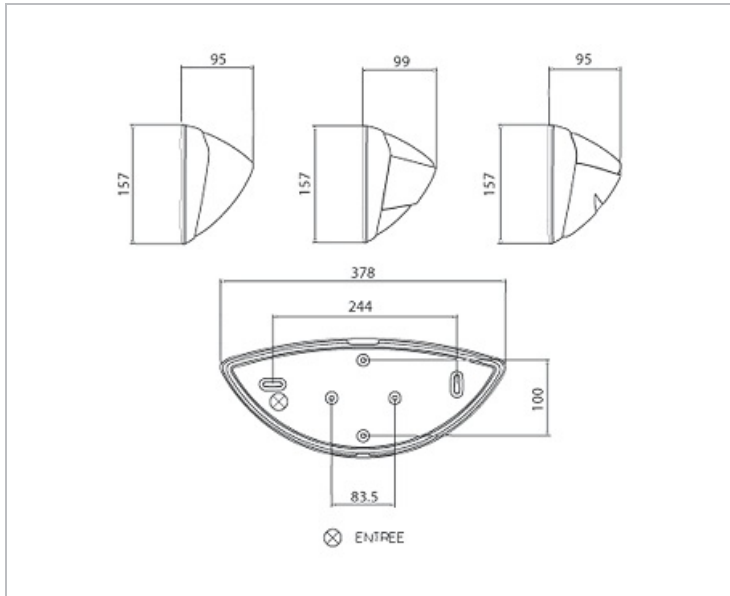

Données Mécaniques :

Longueur (mm)	378,0
Largeur (mm)	157,0
Diamètre (mm)	
Profondeur (mm)	99,0
Entraxe de fixation	244
Poids (kg)	0,796
Antivandale	Non

Données électriques :

Tension d'alimentation	230 VAC 50Hz
Puissance lumineuse	10 W
Facteur de puissance	0,56
Classe électrique	II
Classe énergétique	A++, A+, A (LED)
Dimmable	Non

Données Photométriques :

Flux utile (lumen)	500 lm
Efficacité du luminaire	50 lm/W
Intensité lumineuse	A
Température de couleur (Kelvin)	3000
IRC	80
Risque photobiologique	

Données normatives :

Produit conforme aux prescriptions normatives suivantes :

- IEC 60598-1 : 2015
- IEC 60598-2-1

Dimensions

Performance énergétique

Courbes photométriques