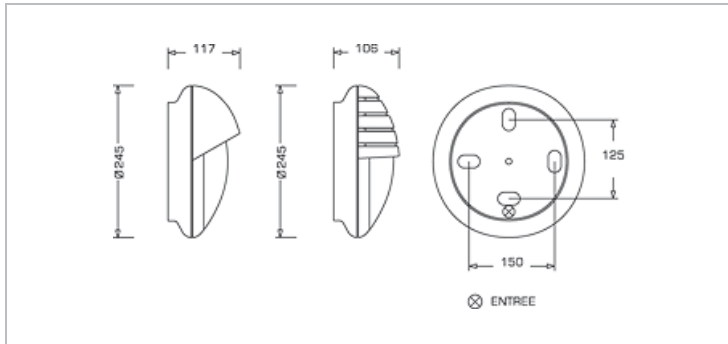

Dimensions