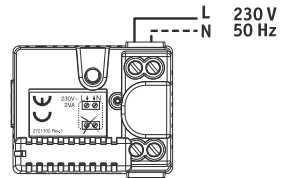

TYXIA ERX 1000

www.deltadore.com

Important product information (1 2 4)

	230 V~, 50 Hz 2 VA
	= Class II
	868 MHz (EN 300 220) 100 m
	16 max.
°C	-5°C / +40°C
	45 x 38 x 23 mm
CE	R&TTE 1999/5/CE

TYXIA ERX 1000