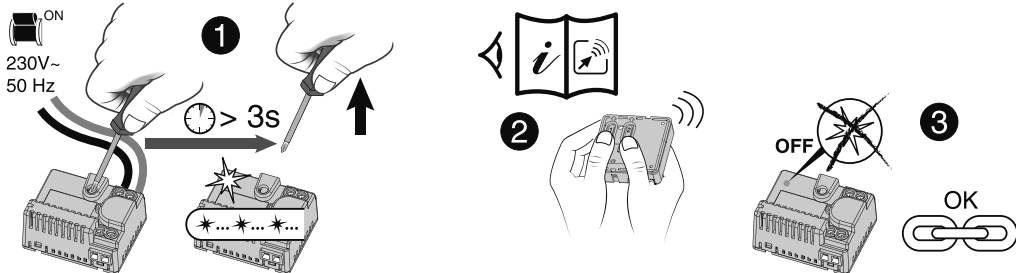

TYXIA ERX 1000

www.deltadore.com

Important product information (1 2 4)

	230 V~, 50 Hz 2 VA
	= Class II
	868 MHz (EN 300 220) 100 m
	16 max.
°C	-5°C / +40°C
	45 x 38 x 23 mm
CE	R&TTE 1999/5/CE

TYXIA ERX 1000