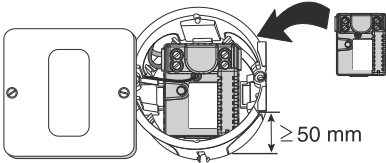

TYXIA ERX 1000

www.deltadore.com

Important product information (1 2 4)

	230 V~, 50 Hz 2 VA
	= Class II
	868 MHz (EN 300 220) 100 m
	16 max.
°C	-5°C / +40°C
	45 x 38 x 23 mm
CE	R&TTE 1999/5/CE

TYXIA ERX 1000