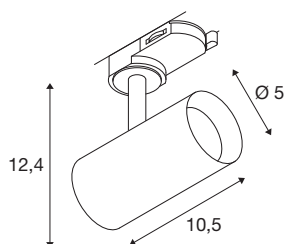

NOBLO® SPOT

spot 3~, rond, 4000 K, 6,2 W, coupure en fin de phase, 32°, noir

Le luminaire rotatif et inclinable NOBLO® SPOT brille sur toute la ligne : après une installation facile et rapide sur le système de rails 3 allumages 230 V, cette nouvelle génération séduit par son indice de rendu de couleurs amélioré à l'IRC > 90, sa puissance lumineuse jusqu'à 126 lm/W et sa durée de vie prolongée atteignant jusqu'à 50 000 heures. À cela s'ajoute la belle lumière qui instaure une atmosphère très agréable dans tout intérieur privé, hôtel ou restaurant. Un modèle idéal pour les concepts d'éclairage modernes, réalisé en aluminium de grande qualité, facile à installer et disponible dans les températures de couleur 2700 K 3000 K et 4000 K. Aucun doute : avec le nouveau NOBLO® SPOT, vous optez pour une expérience lumineuse unique.

INFORMATIONS TECHNIQUES

Réf.	1007648
Orientable ou inclinable	rotatif et pivotant
Code IP	IP 20
Montage	En saillie
Détails de montage	Plafond,Rail plafond,Rail applique
Variable	Oui
Technologie de variation de l'éclairage	Variateur en fin de phase
Tension nominale primaire	220-240V ~50/60Hz
Courant / tension secondaire	150 mA
Classe de protection	I
Puissance en watts	6.2 W
Température ambiante minimale	-20 °C
Température ambiante maximale	40 °C
Nombre de luminaires sur LS B16A	128
Nombre de luminaires sur LS C16A	160
Hauteur du courant d'appel	3.5 A
Durée du courant d'appel	120 µs
Effet stroboscopique (SVM)	0.4
Lumen	760 lm
Température de couleur	4000 Kelvin
Angle de rayonnement	32 °
Coloris	noir

Source Lumineuse

IRC	90
Données LXXBXX	L80B10
Durée de vie	50000 h
Risk Group	1
Longueur	10.5 cm
Hauteur	12.4 cm
Diamètre	5 cm
Poids net	0.25 kg
Poids brut	0.268 kg