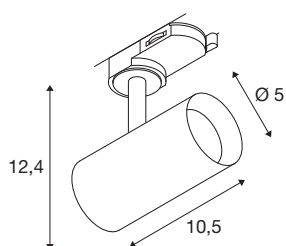

NOBLO® SPOT

spot 3~, rond, 3000 K, 6,2 W, coupure en fin de phase, 32°, blanc

Le luminaire rotatif et inclinable NOBLO® SPOT brille sur toute la ligne : après une installation facile et rapide sur le système de rails 3 allumages 230 V, cette nouvelle génération séduit par son indice de rendu de couleurs amélioré à l'IRC > 90, sa puissance lumineuse jusqu'à 126 lm/W et sa durée de vie prolongée atteignant jusqu'à 50 000 heures. À cela s'ajoute la belle lumière qui instaure une atmosphère très agréable dans tout intérieur privé, hôtel ou restaurant. Un modèle idéal pour les concepts d'éclairage modernes, réalisé en aluminium de grande qualité, facile à installer et disponible dans les températures de couleur 2700 K 3000 K et 4000 K. Aucun doute : avec le nouveau NOBLO® SPOT, vous optez pour une expérience lumineuse unique.

INFORMATIONS TECHNIQUES

Réf.	1007647
Orientable ou inclinable	rotatif et pivotant
Code IP	IP 20
Montage	En saillie
Détails de montage	Plafond, Rail plafond, Rail applique
Variable	Oui
Technologie de variation de l'éclairage	Variateur en fin de phase
Tension nominale primaire	220-240V ~50/60Hz
Courant / tension secondaire	150 mA
Classe de protection	I
Puissance en watts	6.2 W
Température ambiante minimale	-20 °C
Température ambiante maximale	40 °C
Nombre de luminaires sur LS B16A	128
Nombre de luminaires sur LS C16A	160
Hauteur du courant d'appel	3.5 A
Durée du courant d'appel	120 µs
Effet stroboscopique (SVM)	0.4
Lumen	750 lm
Température de couleur	3000 Kelvin
Angle de rayonnement	32 °
Coloris	blanc

Source Lumineuse

IRC	90
Données LXXBXX	L80B10
Durée de vie	50000 h
Risk Group	1
Longueur	10.5 cm
Hauteur	12.4 cm
Diamètre	5 cm
Poids net	0.25 kg
Poids brut	0.268 kg