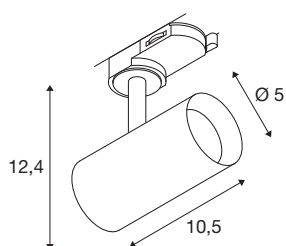

NOBLO® SPOT

spot 3~, rond, 3000 K, 6,2 W, coupure en fin de phase, 32°, noir

Le luminaire rotatif et inclinable NOBLO® SPOT brille sur toute la ligne : après une installation facile et rapide sur le système de rails 3 allumages 230 V, cette nouvelle génération séduit par son indice de rendu de couleurs amélioré à l'IRC > 90, sa puissance lumineuse jusqu'à 126 lm/W et sa durée de vie prolongée atteignant jusqu'à 50 000 heures. À cela s'ajoute la belle lumière qui instaure une atmosphère très agréable dans tout intérieur privé, hôtel ou restaurant. Un modèle idéal pour les concepts d'éclairage modernes, réalisé en aluminium de grande qualité, facile à installer et disponible dans les températures de couleur 2700 K 3000 K et 4000 K. Aucun doute : avec le nouveau NOBLO® SPOT, vous optez pour une expérience lumineuse unique.

INFORMATIONS TECHNIQUES

Réf.	1007646
Orientable ou inclinable	rotatif et pivotant
Code IP	IP 20
Montage	En saillie
Détails de montage	Plafond, Rail plafond, Rail applique
Variable	Oui
Technologie de variation de l'éclairage	Variateur en fin de phase
Tension nominale primaire	220-240V ~50/60Hz
Courant / tension secondaire	150 mA
Classe de protection	I
Puissance en watts	6.2 W
Température ambiante minimale	-20 °C
Température ambiante maximale	40 °C
Nombre de luminaires sur LS B16A	128
Nombre de luminaires sur LS C16A	160
Hauteur du courant d'appel	3.5 A
Durée du courant d'appel	120 µs
Effet stroboscopique (SVM)	0.4
Lumen	750 lm
Température de couleur	3000 Kelvin
Angle de rayonnement	32 °
Coloris	noir

Source Lumineuse

IRC	90
Données LXXBXX	L80B10
Durée de vie	50000 h
Risk Group	1
Longueur	10.5 cm
Hauteur	12.4 cm
Diamètre	5 cm
Poids net	0.25 kg
Poids brut	0.268 kg