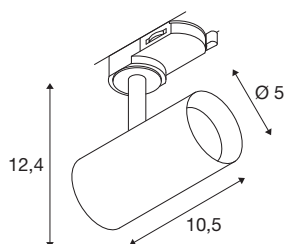

## NOBLO® SPOT

spot 3~, rond, 2700 K, 6,2 W, coupure en fin de phase, 32°, blanc

Le luminaire rotatif et inclinable NOBLO® SPOT brille sur toute la ligne : après une installation facile et rapide sur le système de rails 3 allumages 230 V, cette nouvelle génération séduit par son indice de rendu de couleurs amélioré à l'IRC > 90, sa puissance lumineuse jusqu'à 126 lm/W et sa durée de vie prolongée atteignant jusqu'à 50 000 heures. À cela s'ajoute la belle lumière qui instaure une atmosphère très agréable dans tout intérieur privé, hôtel ou restaurant. Un modèle idéal pour les concepts d'éclairage modernes, réalisé en aluminium de grande qualité, facile à installer et disponible dans les températures de couleur 2700 K 3000 K et 4000 K. Aucun doute : avec le nouveau NOBLO® SPOT, vous optez pour une expérience lumineuse unique.

## INFORMATIONS TECHNIQUES

Réf.	1007645
Orientable ou inclinable	rotatif et pivotant
Code IP	IP 20
Montage	En saillie
Détails de montage	Plafond,Rail plafond,Rail applique
Variable	Oui
Technologie de variation de l'éclairage	Variateur en fin de phase
Tension nominale primaire	220-240V ~50/60Hz
Courant / tension secondaire	150 mA
Classe de protection	I
Puissance en watts	6.2 W
Température ambiante minimale	-20 °C
Température ambiante maximale	40 °C
Nombre de luminaires sur LS B16A	128
Nombre de luminaires sur LS C16A	160
Hauteur du courant d'appel	3.5 A
Durée du courant d'appel	120 µs
Effet stroboscopique (SVM)	0.4
Lumen	740 lm
Température de couleur	2700 Kelvin
Angle de rayonnement	32 °
Coloris	blanc

## Source Lumineuse

IRC	90
Données LXXBXX	L80B10
Durée de vie	50000 h
Risk Group	1
Longueur	10.5 cm
Hauteur	12.4 cm
Diamètre	5 cm
Poids net	0.25 kg
Poids brut	0.268 kg