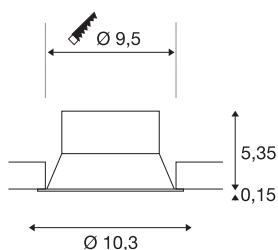

NEW TRIA® 95

cadre de montage pour plafonnier, enfoncé, D : 10,3
H : 5,5 cm, IP 20, blanc

Découvrez la nouvelle génération de notre gamme NEW TRIA® et configurez votre expérience lumineuse personnalisée. Son cadre de montage est un élément modulaire disponible en version inclinable, orientable et pivotante ou dans un modèle à protection IP 65 intégrale. Avec ses coloris noir, blanc, or rose et aluminium brossé, il s'intègre harmonieusement dans toutes les ambiances décoratives. Pour faciliter le montage, ce cadre de montage conçu spécialement pour un diamètre d'encastrement de 95 mm est livré avec des clips ressorts et des lames ressorts.

INFORMATIONS TECHNIQUES

Réf.	1007454
Code IP	IP 20
Montage	Encastrément
Détails de montage	Plafond
Coloris	blanc
Hauteur	5.5 cm
Diamètre	10.3 cm
Poids net	0.11 kg
Poids brut	0.118 kg
Forme de découpe	rond
Diamètre d'encastrement	9.5 cm