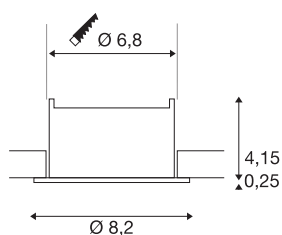

NEW TRIA® 68

cadre de montage pour plafonnier, enfoncé, D : 8,2 H : 4,4 cm, IP 20, blanc

Découvrez la nouvelle génération de notre gamme NEW TRIA® et configurez votre expérience lumineuse personnalisée. Son cadre de montage rond ou carré est un élément modulaire disponible en version inclinable, orientable et pivotante ou dans un modèle à protection IP 65 intégrale. Avec ses coloris noir, blanc, or rose et aluminium brossé, il s'intègre harmonieusement dans toutes les ambiances décoratives. Pour faciliter le montage, ce cadre de montage conçu spécialement pour un diamètre d'encastrement de 68 mm est livré avec des clips ressorts et des lames ressorts.

INFORMATIONS TECHNIQUES

Réf.	1007453
Code IP	IP 20
Montage	Encastrément
Détails de montage	Plafond
Coloris	blanc
Hauteur	4.4 cm
Diamètre	8.2 cm
Poids net	0.08 kg
Poids brut	0.086 kg
Forme de découpe	rond
Diamètre d'encastrement	6.8 cm