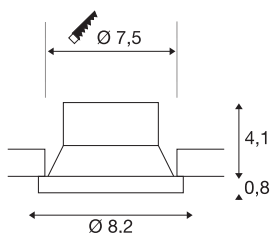

NEW TRIA® 75

cadre de montage pour plafonnier, enfoncé, cache, D : 8,2 H : 4,9 cm, IP 20, noir

Découvrez la nouvelle génération de notre gamme NEW TRIA® et configurez votre expérience lumineuse personnalisée. Son cadre de montage est un élément modulaire disponible en version inclinable, orientable et pivotante ou dans un modèle à protection IP 65 intégrale. Avec ses coloris noir, blanc, or rose et aluminium brossé, il s'intègre harmonieusement dans toutes les ambiances décoratives. Pour faciliter le montage, ce cadre de montage conçu spécialement pour un diamètre d'encastrement de 75 mm est livré avec des clips ressorts et des lames ressorts.

INFORMATIONS TECHNIQUES

Réf.	1007449
Code IP	IP 20
Montage	Encastrément
Détails de montage	Plafond
Coloris	noir
Hauteur	4.9 cm
Diamètre	8.2 cm
Poids net	0.07 kg
Poids brut	0.075 kg
Forme de découpe	rond
Diamètre d'encastrement	7.5 cm