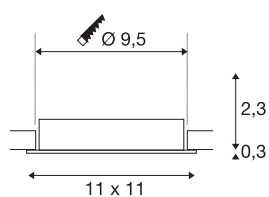

## NEW TRIA® 95

cadre de montage pour plafonnier, L : 11 l : 11 H : 2,6 cm, IP 20, noir

Découvrez la nouvelle génération de notre gamme NEW TRIA® et configurez votre expérience lumineuse personnalisée. Son cadre de montage est un élément modulaire disponible en version inclinable, orientable et pivotante ou dans un modèle à protection IP 65 intégrale. Avec ses coloris noir, blanc, or rose et aluminium brossé, il s'intègre harmonieusement dans toutes les ambiances décoratives. Pour faciliter le montage, ce cadre de montage conçu spécialement pour un diamètre d'encastrement de 95 mm est livré avec des clips ressorts et des lames ressorts.

## INFORMATIONS TECHNIQUES

Réf.	1007446
Code IP	IP 20
Coloris	noir
Longueur	11 cm
Largeur	11 cm
Hauteur	2.6 cm
Poids net	0.12 kg
Poids brut	0.128 kg
Forme de découpe	rond
Diamètre d'encastrement	9.5 cm