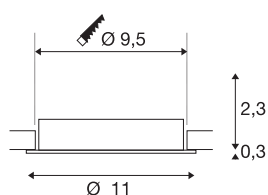

NEW TRIA® 95

cadre de montage pour plafonnier, D : 11 H : 2,6 cm, IP 20, noir

Découvrez la nouvelle génération de notre gamme NEW TRIA® et configurez votre expérience lumineuse personnalisée. Son cadre de montage est un élément modulaire disponible en version inclinable, orientable et pivotante ou dans un modèle à protection IP 65 intégrale. Avec ses coloris noir, blanc, or rose et aluminium brossé, il s'intègre harmonieusement dans toutes les ambiances décoratives. Pour faciliter le montage, ce cadre de montage conçu spécialement pour un diamètre d'encastrement de 95 mm est livré avec des clips ressorts et des lames ressorts.

INFORMATIONS TECHNIQUES

Réf.	1007444
Code IP	IP 20
Coloris	noir
Hauteur	2.6 cm
Diamètre	11 cm
Poids net	0.12 kg
Poids brut	0.128 kg
Forme de découpe	rond
Diamètre d'encastrement	9.5 cm