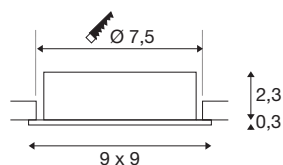

NEW TRIA® 75

encastré de plafond, carré, max. 10 W GU10, aluminium

Découvrez la nouvelle génération de notre encastré de plafond NEW TRIA® à la modularité accrue pour personnaliser votre expérience lumineuse. Certains best-sellers, comme le NEW TRIA® 75 en version GU10, existent également en kit complet. Grâce à sa source LED interchangeable et ses trois élégants coloris de boîtier (noir/blanc/-aluminium), il vous garantit de pouvoir réaliser toute une palette d'aménagements décoratifs. Sa plage d'inclinaison permet d'orienter sa belle lumière avec une grande flexibilité. Et le cadre de montage 75 mm fourni assure l'installation aussi simple que rapide des downlights.

INFORMATIONS TECHNIQUES

Réf.	1007379
Douille	GU10
Source	LED GU10 51mm
Nombre de douilles	1
Lampes incluses	Non
Plage d'inclinaison	30 °
Orientable ou inclinable	inclinable
Code IP	IP 20
Classe de résistance aux chocs	IK 02
Résistance aux chocs	0.2 Joule
Montage	Encastrement
Détails de montage	Plafond
Tension nominale primaire	220-240V ~50/60Hz
Classe de protection	II
Puissance en watts	10 W
Coloris	alu
Longueur	9 cm
Largeur	9 cm
Hauteur	2.6 cm
Poids net	0.13 kg
Poids brut	0.139 kg
Forme de découpe	rond

Profondeur d'encastrement	6.5 cm
Diamètre d'encastrement	7.5 cm

Source Préconisée

1005075	Source LED QPAR51 , gris, GU10, 2700K
1005081	Source LED QPAR51 , gris, GU10, 4000K
1005273	QPAR51 GU10 , ampoule LED, 6 W, 2200-2700 K, IRC90, 36°
1005078	Source LED QPAR51 , gris, GU10, 3000K