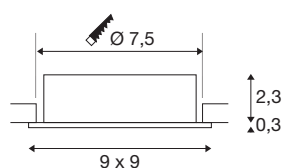

## NEW TRIA® 75

encastré de plafond, carré, max. 10 W GU10, blanc

Découvrez la nouvelle génération de notre encastré de plafond NEW TRIA® à la modularité accrue pour personnaliser votre expérience lumineuse. Certains best-sellers, comme le NEW TRIA® 75 en version GU10, existent également en kit complet. Grâce à sa source LED interchangeable et ses trois élégants coloris de boîtier (noir/blanc/aluminium), il vous garantit de pouvoir réaliser toute une palette d'aménagements décoratifs. Sa plage d'inclinaison permet d'orienter sa belle lumière avec une grande flexibilité. Et le cadre de montage 75 mm fourni assure l'installation aussi simple que rapide des downlights.

## INFORMATIONS TECHNIQUES

Réf.	1007377
Douille	GU10
Source	LED GU10 51mm
Nombre de douilles	1
Lampes incluses	Non
Plage d'inclinaison	30 °
Orientable ou inclinable	inclinable
Code IP	IP 20
Classe de résistance aux chocs	IK 02
Résistance aux chocs	0.2 Joule
Montage	Encastrement
Détails de montage	Plafond
Tension nominale primaire	220-240V ~50/60Hz
Classe de protection	II
Puissance en watts	10 W
Coloris	blanc
Longueur	9 cm
Largeur	9 cm
Hauteur	2.6 cm
Poids net	0.13 kg
Poids brut	0.139 kg
Forme de découpe	rond

Profondeur d'encastrement	6.5 cm
Diamètre d'encastrement	7.5 cm