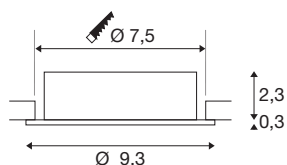

NEW TRIA® 75

encastré de plafond, rond, max. 10 W GU10, aluminium

Découvrez la nouvelle génération de notre encastré de plafond NEW TRIA® à la modularité accrue pour personnaliser votre expérience lumineuse. Certains best-sellers, comme le NEW TRIA® 75 en version GU10, existent également en kit complet. Grâce à sa source LED interchangeable et ses trois élégants coloris de boîtier (noir/blanc/-aluminium), il vous garantit de pouvoir réaliser toute une palette d'aménagements décoratifs. Sa plage d'inclinaison permet d'orienter sa belle lumière avec une grande flexibilité. Et le cadre de montage 75 mm fourni assure l'installation aussi simple que rapide des downlights.

INFORMATIONS TECHNIQUES

Réf.	1007376
Douille	GU10
Source	LED GU10 51mm
Nombre de douilles	1
Lampes incluses	Non
Plage d'inclinaison	30 °
Orientable ou inclinable	inclinable
Code IP	IP 20
Classe de résistance aux chocs	IK 02
Résistance aux chocs	0.2 Joule
Montage	Encastrement
Détails de montage	Plafond
Tension nominale primaire	220-240V ~50/60Hz
Classe de protection	II
Puissance en watts	10 W
Coloris	alu
Hauteur	2.6 cm
Diamètre	9.3 cm
Poids net	0.12 kg
Poids brut	0.128 kg
Forme de découpe	rond
Profondeur d'encastrement	6.5 cm

Diamètre d'encastrement	7.5 cm
-------------------------	--------

Source Préconisée

1005075	Source LED QPAR51 , gris, GU10, 2700K
1005081	Source LED QPAR51 , gris, GU10, 4000K
1005273	QPAR51 GU10 , ampoule LED, 6 W, 2200-2700 K, IRC90, 36°
1005078	Source LED QPAR51 , gris, GU10, 3000K