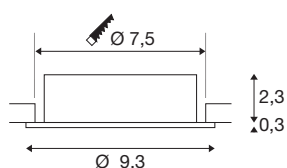

NEW TRIA® 75

encastré de plafond, rond, max. 10 W GU10, noir

Découvrez la nouvelle génération de notre encastré de plafond NEW TRIA® à la modularité accrue pour personnaliser votre expérience lumineuse. Certains best-sellers, comme le NEW TRIA® 75 en version GU10, existent également en kit complet. Grâce à sa source LED interchangeable et ses trois élégants coloris de boîtier (noir/blanc/-aluminium), il vous garantit de pouvoir réaliser toute une palette d'aménagements décoratifs. Sa plage d'inclinaison permet d'orienter sa belle lumière avec une grande flexibilité. Et le cadre de montage 75 mm fourni assure l'installation aussi simple que rapide des downlights.

INFORMATIONS TECHNIQUES

Réf.	1007375
Douille	GU10
Source	LED GU10 51mm
Nombre de douilles	1
Lampes incluses	Non
Plage d'inclinaison	30 °
Orientable ou inclinable	inclinable
Code IP	IP 20
Classe de résistance aux chocs	IK 02
Résistance aux chocs	0.2 Joule
Montage	Encastrement
Détails de montage	Plafond
Tension nominale primaire	220-240V ~50/60Hz
Classe de protection	II
Puissance en watts	10 W
Coloris	noir
Hauteur	2.6 cm
Diamètre	9.3 cm
Poids net	0.12 kg
Poids brut	0.128 kg
Forme de découpe	rond
Profondeur d'encastrement	6.5 cm

Diamètre d'encastrement	7.5 cm
-------------------------	--------

Source Préconisée

1005077	Source LED QPAR51 , noir, GU10, 2700K
1005273	QPAR51 GU10 , ampoule LED, 6 W, 2200-2700 K, IRC90, 36°
1005083	Source LED QPAR51 , noir, GU10, 4000K
1005080	Source LED QPAR51 , noir, GU10, 3000K