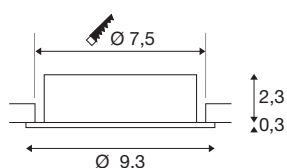

NEW TRIA® 75

encastré de plafond, rond, max. 10 W GU10, blanc

Découvrez la nouvelle génération de notre encastré de plafond NEW TRIA® à la modularité accrue pour personnaliser votre expérience lumineuse. Certains best-sellers, comme le NEW TRIA® 75 en version GU10, existent également en kit complet. Grâce à sa source LED interchangeable et ses trois élégants coloris de boîtier (noir/blanc/-aluminium), il vous garantit de pouvoir réaliser toute une palette d'aménagements décoratifs. Sa plage d'inclinaison permet d'orienter sa belle lumière avec une grande flexibilité. Et le cadre de montage 75 mm fourni assure l'installation aussi simple que rapide des downlights.

INFORMATIONS TECHNIQUES

Réf.	1007374
Douille	GU10
Source	LED GU10 51mm
Nombre de douilles	1
Lampes incluses	Non
Plage d'inclinaison	30 °
Orientable ou inclinable	inclinable
Code IP	IP 20
Classe de résistance aux chocs	IK 02
Résistance aux chocs	0.2 Joule
Montage	Encastrement
Détails de montage	Plafond
Tension nominale primaire	220-240V ~50/60Hz
Classe de protection	II
Puissance en watts	10 W
Coloris	blanc
Hauteur	2.6 cm
Diamètre	9.3 cm
Poids net	0.12 kg
Poids brut	0.128 kg
Forme de découpe	rond
Profondeur d'encastrement	6.5 cm

Diamètre d'encastrement	7.5 cm
-------------------------	--------

Source Préconisée

1005273	QPAR51 GU10 , ampoule LED, 6 W, 2200-2700 K, IRC90, 36°
1005079	Source LED QPAR51 , blanc, GU10, 3000K
1005076	Source LED QPAR51 , blanc, GU10, 2700K
1005082	Source LED QPAR51 , blanc, GU10, 4000K