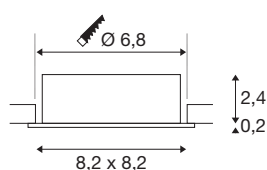

NEW TRIA® 68

encastré de plafond, carré, max. 10 W GU10, blanc

Découvrez la nouvelle génération de notre encastré de plafond NEW TRIA® à la modularité accrue pour personnaliser votre expérience lumineuse. Certains best-sellers, comme le NEW TRIA® 68 en version GU10, existent également en kit complet. Grâce à sa source LED interchangeable et ses trois élégants coloris de boîtier (noir/blanc/-aluminium), il vous garantit de pouvoir réaliser toute une palette d'aménagements décoratifs. Sa plage d'inclinaison permet d'orienter sa belle lumière avec une grande flexibilité. Et le cadre de montage 68 mm fourni assure l'installation aussi simple que rapide des downlights.

INFORMATIONS TECHNIQUES

Réf.	1007371
Douille	GU10
Source	LED GU10 51mm
Nombre de douilles	1
Lampes incluses	Non
Plage d'inclinaison	30 °
Orientable ou inclinable	inclinable
Code IP	IP 20
Classe de résistance aux chocs	IK 02
Résistance aux chocs	0.2 Joule
Montage	Encastrement
Détails de montage	Plafond
Tension nominale primaire	220-240V ~50/60Hz
Classe de protection	II
Puissance en watts	10 W
Coloris	blanc
Longueur	8.2 cm
Largeur	8.2 cm
Hauteur	2.6 cm
Poids net	0.1 kg
Poids brut	0.107 kg
Forme de découpe	rond

Profondeur d'encastrement	6.5 cm
Diamètre d'encastrement	6.8 cm

Source Préconisée

1005273	QPAR51 GU10 , ampoule LED, 6 W, 2200-2700 K, IRC90, 36°
1005079	Source LED QPAR51 , blanc, GU10, 3000K
1005076	Source LED QPAR51 , blanc, GU10, 2700K
1005082	Source LED QPAR51 , blanc, GU10, 4000K