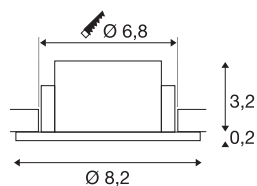

NEW TRIA® 68

cadre de montage pour plafonnier, D : 8,2 H : 3,4 cm, IP 65, noir

Découvrez la nouvelle génération de notre gamme NEW TRIA® et configurez votre expérience lumineuse personnalisée. Son cadre de montage rond ou carré est un élément modulaire disponible en version inclinable, orientable et pivotante ou dans un modèle à protection IP 65 intégrale. Avec ses coloris noir, blanc, or rose et aluminium brossé, il s'intègre harmonieusement dans toutes les ambiances décoratives. Pour faciliter le montage, ce cadre de montage conçu spécialement pour un diamètre d'encastrement de 68 mm est livré avec des clips ressorts et des lames ressorts.

INFORMATIONS TECHNIQUES

Réf.	1007345
Code IP	IP 65
Montage	Encastrément
Détails de montage	Plafond
Coloris	noir
Hauteur	3.4 cm
Diamètre	8.2 cm
Poids net	0.09 kg
Poids brut	0.096 kg
Forme de découpe	rond
Diamètre d'encastrement	6.8 cm