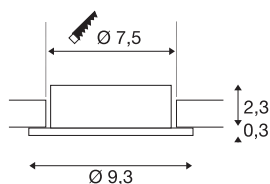

## NEW TRIA® 75

cadre de montage pour plafonnier, D : 9,3 H : 2,6 cm, IP 20, or rose

Découvrez la nouvelle génération de notre gamme NEW TRIA® et configurez votre expérience lumineuse personnalisée. Son cadre de montage rond ou carré est un élément modulaire disponible en version inclinable, orientable et pivotante ou dans un modèle à protection IP 65 intégrale. Avec ses coloris noir, blanc, or rose et aluminium brossé, il s'intègre harmonieusement dans toutes les ambiances décoratives. Pour faciliter le montage, ce cadre de montage conçu spécialement pour un diamètre d'encastrement de 75 mm est livré avec des clips ressorts et des lames ressorts.

## INFORMATIONS TECHNIQUES

Réf.	1007344
Code IP	IP 20
Montage	Encastrément
Détails de montage	Plafond
Coloris	doré
Hauteur	2.6 cm
Diamètre	9.3 cm
Poids net	0.08 kg
Poids brut	0.086 kg
Forme de découpe	rond
Diamètre d'encastrement	7.5 cm