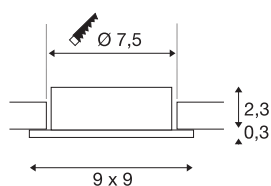

## NEW TRIA® 75

cadre de montage pour plafonnier, L : 9 l : 9 H : 2,6 cm, IP 20, or rose

Découvrez la nouvelle génération de notre gamme NEW TRIA® et configurez votre expérience lumineuse personnalisée. Son cadre de montage rond ou carré est un élément modulaire disponible en version inclinable, orientable et pivotante ou dans un modèle à protection IP 65 intégrale. Avec ses coloris noir, blanc, or rose et aluminium brossé, il s'intègre harmonieusement dans toutes les ambiances décoratives. Pour faciliter le montage, ce cadre de montage conçu spécialement pour un diamètre d'encastrement de 75 mm est livré avec des clips ressorts et des lames ressorts.

## INFORMATIONS TECHNIQUES

Réf.	1007341
Code IP	IP 20
Montage	Encastrément
Détails de montage	Plafond
Coloris	doré
Longueur	9 cm
Largeur	9 cm
Hauteur	2.6 cm
Poids net	0.09 kg
Poids brut	0.096 kg
Forme de découpe	rond
Diamètre d'encastrement	7.5 cm