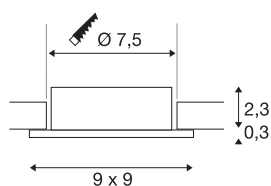

NEW TRIA® 75

cadre de montage pour plafonnier, L : 9 l : 9 H : 2,6 cm, IP 20, noir

Découvrez la nouvelle génération de notre gamme NEW TRIA® et configurez votre expérience lumineuse personnalisée. Son cadre de montage rond ou carré est un élément modulaire disponible en version inclinable, orientable et pivotante ou dans un modèle à protection IP 65 intégrale. Avec ses coloris noir, blanc, or rose et aluminium brossé, il s'intègre harmonieusement dans toutes les ambiances décoratives. Pour faciliter le montage, ce cadre de montage conçu spécialement pour un diamètre d'encastrement de 75 mm est livré avec des clips ressorts et des lames ressorts.

INFORMATIONS TECHNIQUES

Réf.	1007340
Code IP	IP 20
Montage	Encastrément
Détails de montage	Plafond
Coloris	noir
Longueur	9 cm
Largeur	9 cm
Hauteur	2.6 cm
Poids net	0.09 kg
Poids brut	0.096 kg
Forme de découpe	rond
Diamètre d'encastrement	7.5 cm