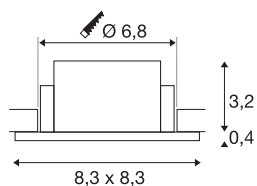

NEW TRIA® 68

cadre de montage pour plafonnier, L : 8,3 l : 8,3 H : 3,55 cm, IP 65, verre inclus, noir

Découvrez la nouvelle génération de notre gamme NEW TRIA® et configurez votre expérience lumineuse personnalisée. Son cadre de montage rond ou carré est un élément modulaire disponible en version inclinable, orientable et pivotante ou dans un modèle à protection IP 65 intégrale. Avec ses coloris noir, blanc, or rose et aluminium brossé, il s'intègre harmonieusement dans toutes les ambiances décoratives. Pour faciliter le montage, ce cadre de montage conçu spécialement pour un diamètre d'encastrement de 68 mm est livré avec des clips ressorts et des lames ressorts.

INFORMATIONS TECHNIQUES

Réf.	1007338
Code IP	IP 65
Montage	Encastrément
Détails de montage	Plafond
Coloris	noir
Longueur	8.3 cm
Largeur	8.3 cm
Hauteur	3.55 cm
Poids net	0.11 kg
Poids brut	0.118 kg
Forme de découpe	rond
Diamètre d'encastrement	6.8 cm