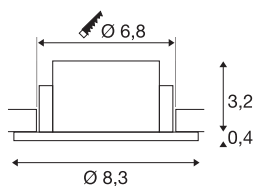

NEW TRIA® 68

cadre de montage pour plafonnier, D : 8,3 H : 3,55 cm, IP 65, verre inclus, blanc

Découvrez la nouvelle génération de notre gamme NEW TRIA® et configurez votre expérience lumineuse personnalisée. Son cadre de montage rond ou carré est un élément modulaire disponible en version inclinable, orientable et pivotante ou dans un modèle à protection IP 65 intégrale. Avec ses coloris noir, blanc, or rose et aluminium brossé, il s'intègre harmonieusement dans toutes les ambiances décoratives. Pour faciliter le montage, ce cadre de montage conçu spécialement pour un diamètre d'encastrement de 68 mm est livré avec des clips ressorts et des lames ressorts.

INFORMATIONS TECHNIQUES

Réf.	1007337
Code IP	IP 65
Montage	Encastrément
Détails de montage	Plafond
Coloris	blanc
Hauteur	3.55 cm
Diamètre	8.3 cm
Poids net	0.11 kg
Poids brut	0.118 kg
Forme de découpe	rond
Diamètre d'encastrement	6.8 cm