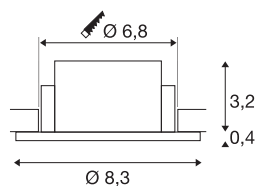

NEW TRIA® 68

cadre de montage pour plafonnier, D : 8,3 H : 3,55 cm, IP 65, verre inclus, noir

Découvrez la nouvelle génération de notre gamme NEW TRIA® et configurez votre expérience lumineuse personnalisée. Son cadre de montage rond ou carré est un élément modulaire disponible en version inclinable, orientable et pivotante ou dans un modèle à protection IP 65 intégrale. Avec ses coloris noir, blanc, or rose et aluminium brossé, il s'intègre harmonieusement dans toutes les ambiances décoratives. Pour faciliter le montage, ce cadre de montage conçu spécialement pour un diamètre d'encastrement de 68 mm est livré avec des clips ressorts et des lames ressorts.

INFORMATIONS TECHNIQUES

Réf.	1007336
Code IP	IP 65
Montage	Encastrément
Détails de montage	Plafond
Coloris	noir
Hauteur	3.55 cm
Diamètre	8.3 cm
Poids net	0.11 kg
Poids brut	0.118 kg
Forme de découpe	rond
Diamètre d'encastrement	6.8 cm