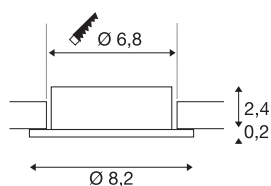

NEW TRIA® 68

cadre de montage pour plafonnier, D : 8,2 H : 2,6 cm, IP 20, aluminium

Découvrez la nouvelle génération de notre gamme NEW TRIA® et configurez votre expérience lumineuse personnalisée. Son cadre de montage rond ou carré est un élément modulaire disponible en version inclinable, orientable et pivotante ou dans un modèle à protection IP 65 intégrale. Avec ses coloris noir, blanc, or rose et aluminium brossé, il s'intègre harmonieusement dans toutes les ambiances décoratives. Pour faciliter le montage, ce cadre de montage conçu spécialement pour un diamètre d'encastrement de 68 mm est livré avec des clips ressorts et des lames ressorts.

INFORMATIONS TECHNIQUES

Réf.	1007335
Code IP	IP 20
Montage	Encastrément
Détails de montage	Plafond
Coloris	alu
Hauteur	2.6 cm
Diamètre	8.2 cm
Poids net	0.06 kg
Poids brut	0.064 kg
Forme de découpe	rond
Diamètre d'encastrement	6.8 cm