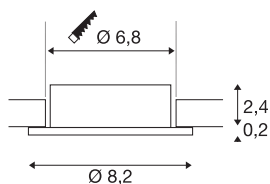

## NEW TRIA® 68

cadre de montage pour plafonnier, D : 8,2 H : 2,6 cm, IP 20, blanc

Découvrez la nouvelle génération de notre gamme NEW TRIA® et configurez votre expérience lumineuse personnalisée. Son cadre de montage rond ou carré est un élément modulaire disponible en version inclinable, orientable et pivotante ou dans un modèle à protection IP 65 intégrale. Avec ses coloris noir, blanc, or rose et aluminium brossé, il s'intègre harmonieusement dans toutes les ambiances décoratives. Pour faciliter le montage, ce cadre de montage conçu spécialement pour un diamètre d'encastrement de 68 mm est livré avec des clips ressorts et des lames ressorts.

## INFORMATIONS TECHNIQUES

Réf.	1007333
Code IP	IP 20
Montage	Encastrément
Détails de montage	Plafond
Coloris	blanc
Hauteur	2.6 cm
Diamètre	8.2 cm
Poids net	0.06 kg
Poids brut	0.064 kg
Forme de découpe	rond
Diamètre d'encastrement	6.8 cm