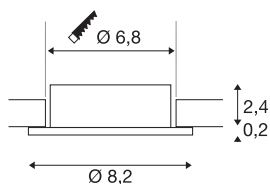

## NEW TRIA® 68

cadre de montage pour plafonnier, D : 8,2 H : 2,6 cm, IP 20, noir

Découvrez la nouvelle génération de notre gamme NEW TRIA® et configurez votre expérience lumineuse personnalisée. Son cadre de montage rond ou carré est un élément modulaire disponible en version inclinable, orientable et pivotante ou dans un modèle à protection IP 65 intégrale. Avec ses coloris noir, blanc, or rose et aluminium brossé, il s'intègre harmonieusement dans toutes les ambiances décoratives. Pour faciliter le montage, ce cadre de montage conçu spécialement pour un diamètre d'encastrement de 68 mm est livré avec des clips ressorts et des lames ressorts.

## INFORMATIONS TECHNIQUES

Réf.	1007332
Code IP	IP 20
Montage	Encastrément
Détails de montage	Plafond
Coloris	noir
Hauteur	2.6 cm
Diamètre	8.2 cm
Poids net	0.06 kg
Poids brut	0.064 kg
Forme de découpe	rond
Diamètre d'encastrement	6.8 cm