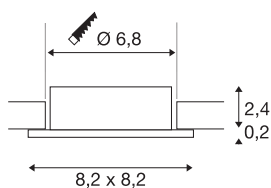

## NEW TRIA® 68

cadre de montage pour plafonnier, L : 8,2 l : 8,2 H : 2,6 cm, IP 20, aluminium

Découvrez la nouvelle génération de notre gamme NEW TRIA® et configurez votre expérience lumineuse personnalisée. Son cadre de montage rond ou carré est un élément modulaire disponible en version inclinable, orientable et pivotante ou dans un modèle à protection IP 65 intégrale. Avec ses coloris noir, blanc, or rose et aluminium brossé, il s'intègre harmonieusement dans toutes les ambiances décoratives. Pour faciliter le montage, ce cadre de montage conçu spécialement pour un diamètre d'encastrement de 68 mm est livré avec des clips ressorts et des lames ressorts.

## INFORMATIONS TECHNIQUES

Réf.	1007330
Code IP	IP 20
Montage	Encastrément
Détails de montage	Plafond
Coloris	alu
Longueur	8.2 cm
Largeur	8.2 cm
Hauteur	2.6 cm
Poids net	0.06 kg
Poids brut	0.064 kg
Forme de découpe	rond
Diamètre d'encastrement	6.8 cm