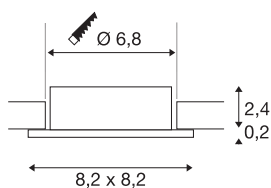

NEW TRIA® 68

cadre de montage pour plafonnier, L : 8,2 l : 8,2 H : 2,6 cm, IP 20, noir

Découvrez la nouvelle génération de notre gamme NEW TRIA® et configurez votre expérience lumineuse personnalisée. Son cadre de montage rond ou carré est un élément modulaire disponible en version inclinable, orientable et pivotante ou dans un modèle à protection IP 65 intégrale. Avec ses coloris noir, blanc, or rose et aluminium brossé, il s'intègre harmonieusement dans toutes les ambiances décoratives. Pour faciliter le montage, ce cadre de montage conçu spécialement pour un diamètre d'encastrement de 68 mm est livré avec des clips ressorts et des lames ressorts.

INFORMATIONS TECHNIQUES

Réf.	1007329
Code IP	IP 20
Montage	Encastrément
Détails de montage	Plafond
Coloris	noir
Longueur	8.2 cm
Largeur	8.2 cm
Hauteur	2.6 cm
Poids net	0.06 kg
Poids brut	0.064 kg
Forme de découpe	rond
Diamètre d'encastrement	6.8 cm