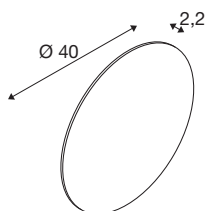

Abat-jour MANA 40

rond, texture lunaire, H : 2,2 cm, doré

Découvrez la lumière et le design en parfaite harmonie : l'abat-jour MANA, disponible en doré, complète la série de produits avec deux nouvelles tailles et une texture unique. Vous disposez d'une encore plus grande liberté d'aménagement : en installant plusieurs lampes MANA de coloris et de tailles différents en nuage les uns à côtés des autres, vous pourrez créer une décoration murale captivante dans vos bureaux ou pièces d'habitation. Veuillez noter que tous les abat-jour MANA doivent être combinés avec une BASE MANA (avec ou sans source lumineuse).

INFORMATIONS TECHNIQUES

Réf.	1008205
Code IP	IP20
Coloris	or
Hauteur	2.2 cm
Diamètre	40 cm
Poids net	0.93 kg
Poids brut	1.38 kg